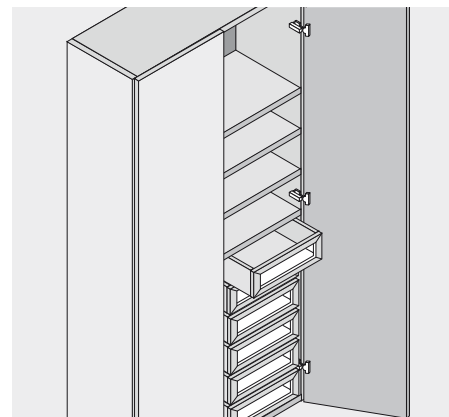

CLIP top 155°

Hoja de datos técnicos

CLIP top

Bisagra de 155°

Producto

Descripción

- Ángulo de apertura de 155°
- **Para armarios con cajones interiores o entrepaños**
- Ajuste cómodo de la profundidad con espiral
- Con o sin automatismo de cierre (muelle)
- Montaje y desmontaje sin herramientas de la puerta en el cuerpo de mueble
- Ajuste en 3 dimensiones (con la base correspondiente)
- Con **INSERTA** se incluye el montaje sin herramientas de la bisagra en la puerta

Aplicación

Información de pedido

Recubrimiento angular bisagra de entrada 0		
Cazoleta INSERTA	Ref.	
zamak, con muelle	71T7540N	
zamak, sin muelle	70T7540NTL	

Recubrimiento central		
Cazoleta INSERTA	Ref.	
zamak, con muelle	71T7640N	

Montaje interior		
-------------------------	--	--

Utilizar las bisagras para recubrimiento central y una base elevada de 9 mm

Cazoleta Tornillos		
zamak, con muelle	71T7500N	
zamak, sin muelle	70T7500NTL	