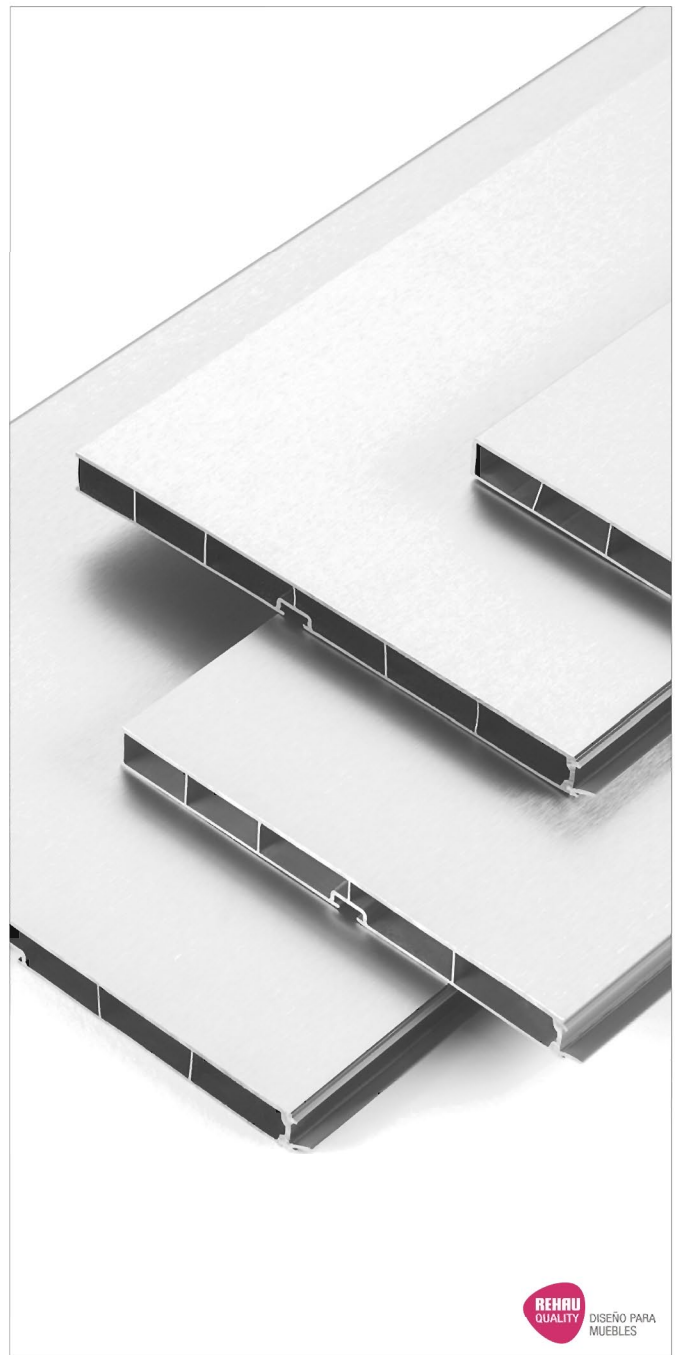

SISTEMA DE ZÓCALOS REHAU

Programa de zócalos para bajomesadas

CUBIERTA PARA ZÓCALOS

Bien protegidos

La individualidad a través de la variedad.

Las cubiertas para zócalos son elementos funcionales y decorativos en toda cocina. Los perfiles con sección hueca y un reborde sellador blando proporcionan una protección confiable contra la humedad y la suciedad.

Rehau ofrece las cubiertas para zócalos en diseños que combinan con su cocina y en alturas nominales de 100, 125, 150 y 225 mm. Dentro de la gama de productos fuera de lo estándar, la elección es completamente libre y adaptable a su decoración.

Con más de 400 filmes para decoración listos para usar, definitivamente nos encontramos al corriente de las últimas tendencias para la cocina de sus clientes.

Las esquinas de los perfiles están disponibles en forma de conector de empalme y esquinas internas/externas de 90° y 135°.

También ofrecemos capuchones para los extremos en varios diseños a fin de que pueda poner su propio sello en la decoración de su cocina.

CUBIERTA PARA ZÓCALOS

Detalle de artículos

Variante	Artículo REHAU	Diseño Decorativo	Cód. color REHAU	Tapa terminal der/izq	Ángulo int/ext 90°	Divisor
						