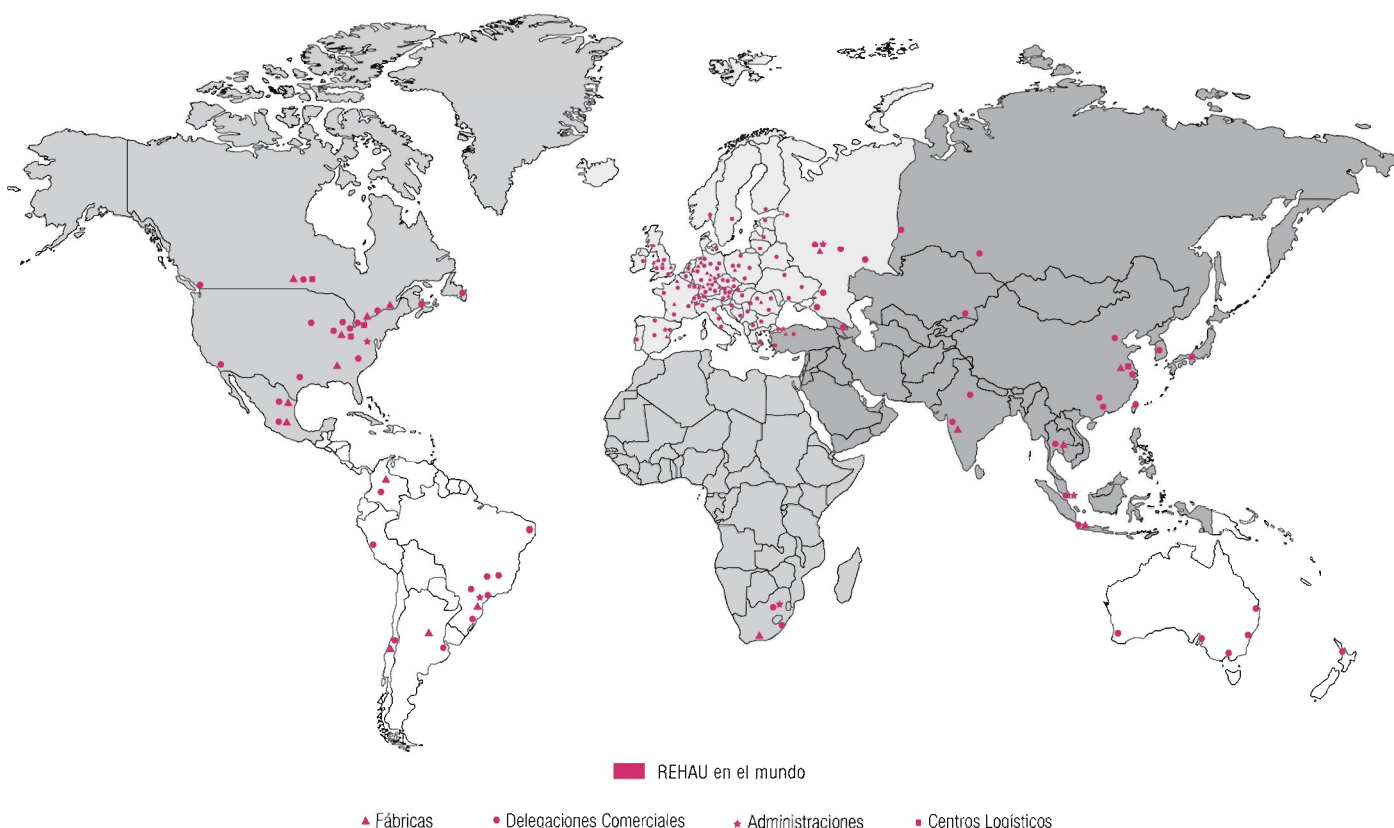

*: A pedido

REHAU EN EL MUNDO

REHAU es una compañía líder internacional que ofrece soluciones premium basadas en polímeros para las áreas de Construcción, Automoción e Industria.

Nuestros sistemas están presentes en infinidad de aplicaciones de la vida diaria, casi siempre de forma poco llamativa pero en todos los casos aportando utilidades bien perceptibles.

Más de 19.000 colaboradores en 170 centros de trabajo en el mundo entero aportan sus conocimientos de forma innovadora y competente para asegurar el crecimiento continuo de REHAU.

REHAU aporta soluciones sostenibles para la construcción ecoeficiente, el uso de las energías renovables y la gestión de las aguas, para la movilidad y la construcción, que permitirán afrontar los desafíos ecológicos y económicos del mañana.